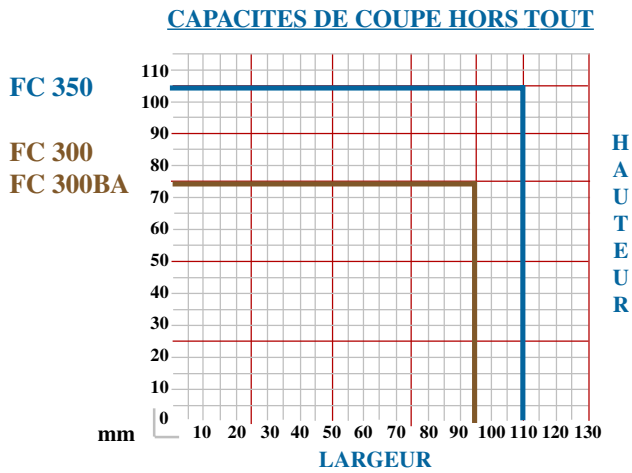

CAPACITES DE COUPE

CS 55M

FC 300 / 300BA / FC 350

CS 999

CS 939

CS 2095

CS 960 / CS 969