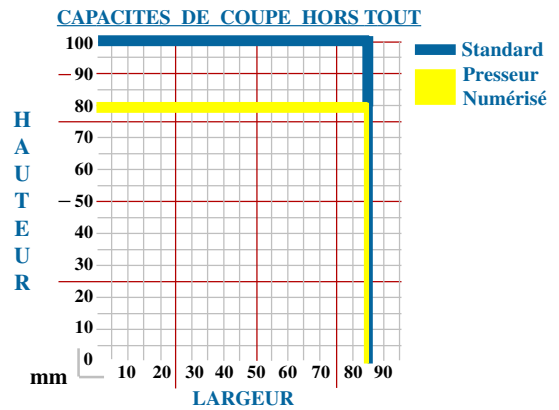

CAPACITES DE COUPE

CS 55M

FC 300 / 300BA / FC 350

CS 999

CS 939

CS 2095

CS 960 / CS 969