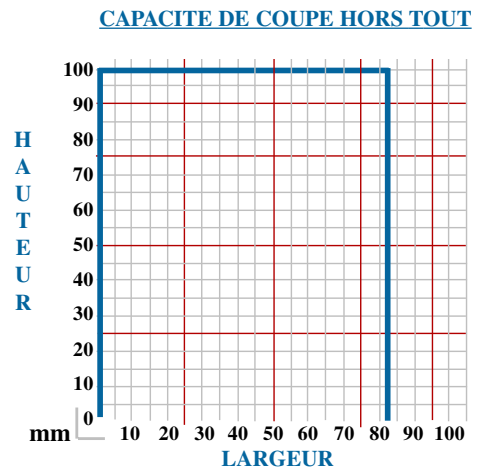

CAPACITES DE COUPE

CS 55M

FC 300 / 300BA / FC 350

CS 999

CS 939

CS 2095

CS 960 / CS 969