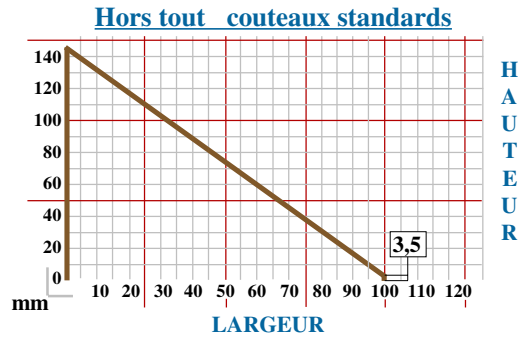

CAPACITES DE COUPE

CS 55M

FC 300 / 300BA / FC 350

CS 999

CS 939

CS 2095

CS 960 / CS 969